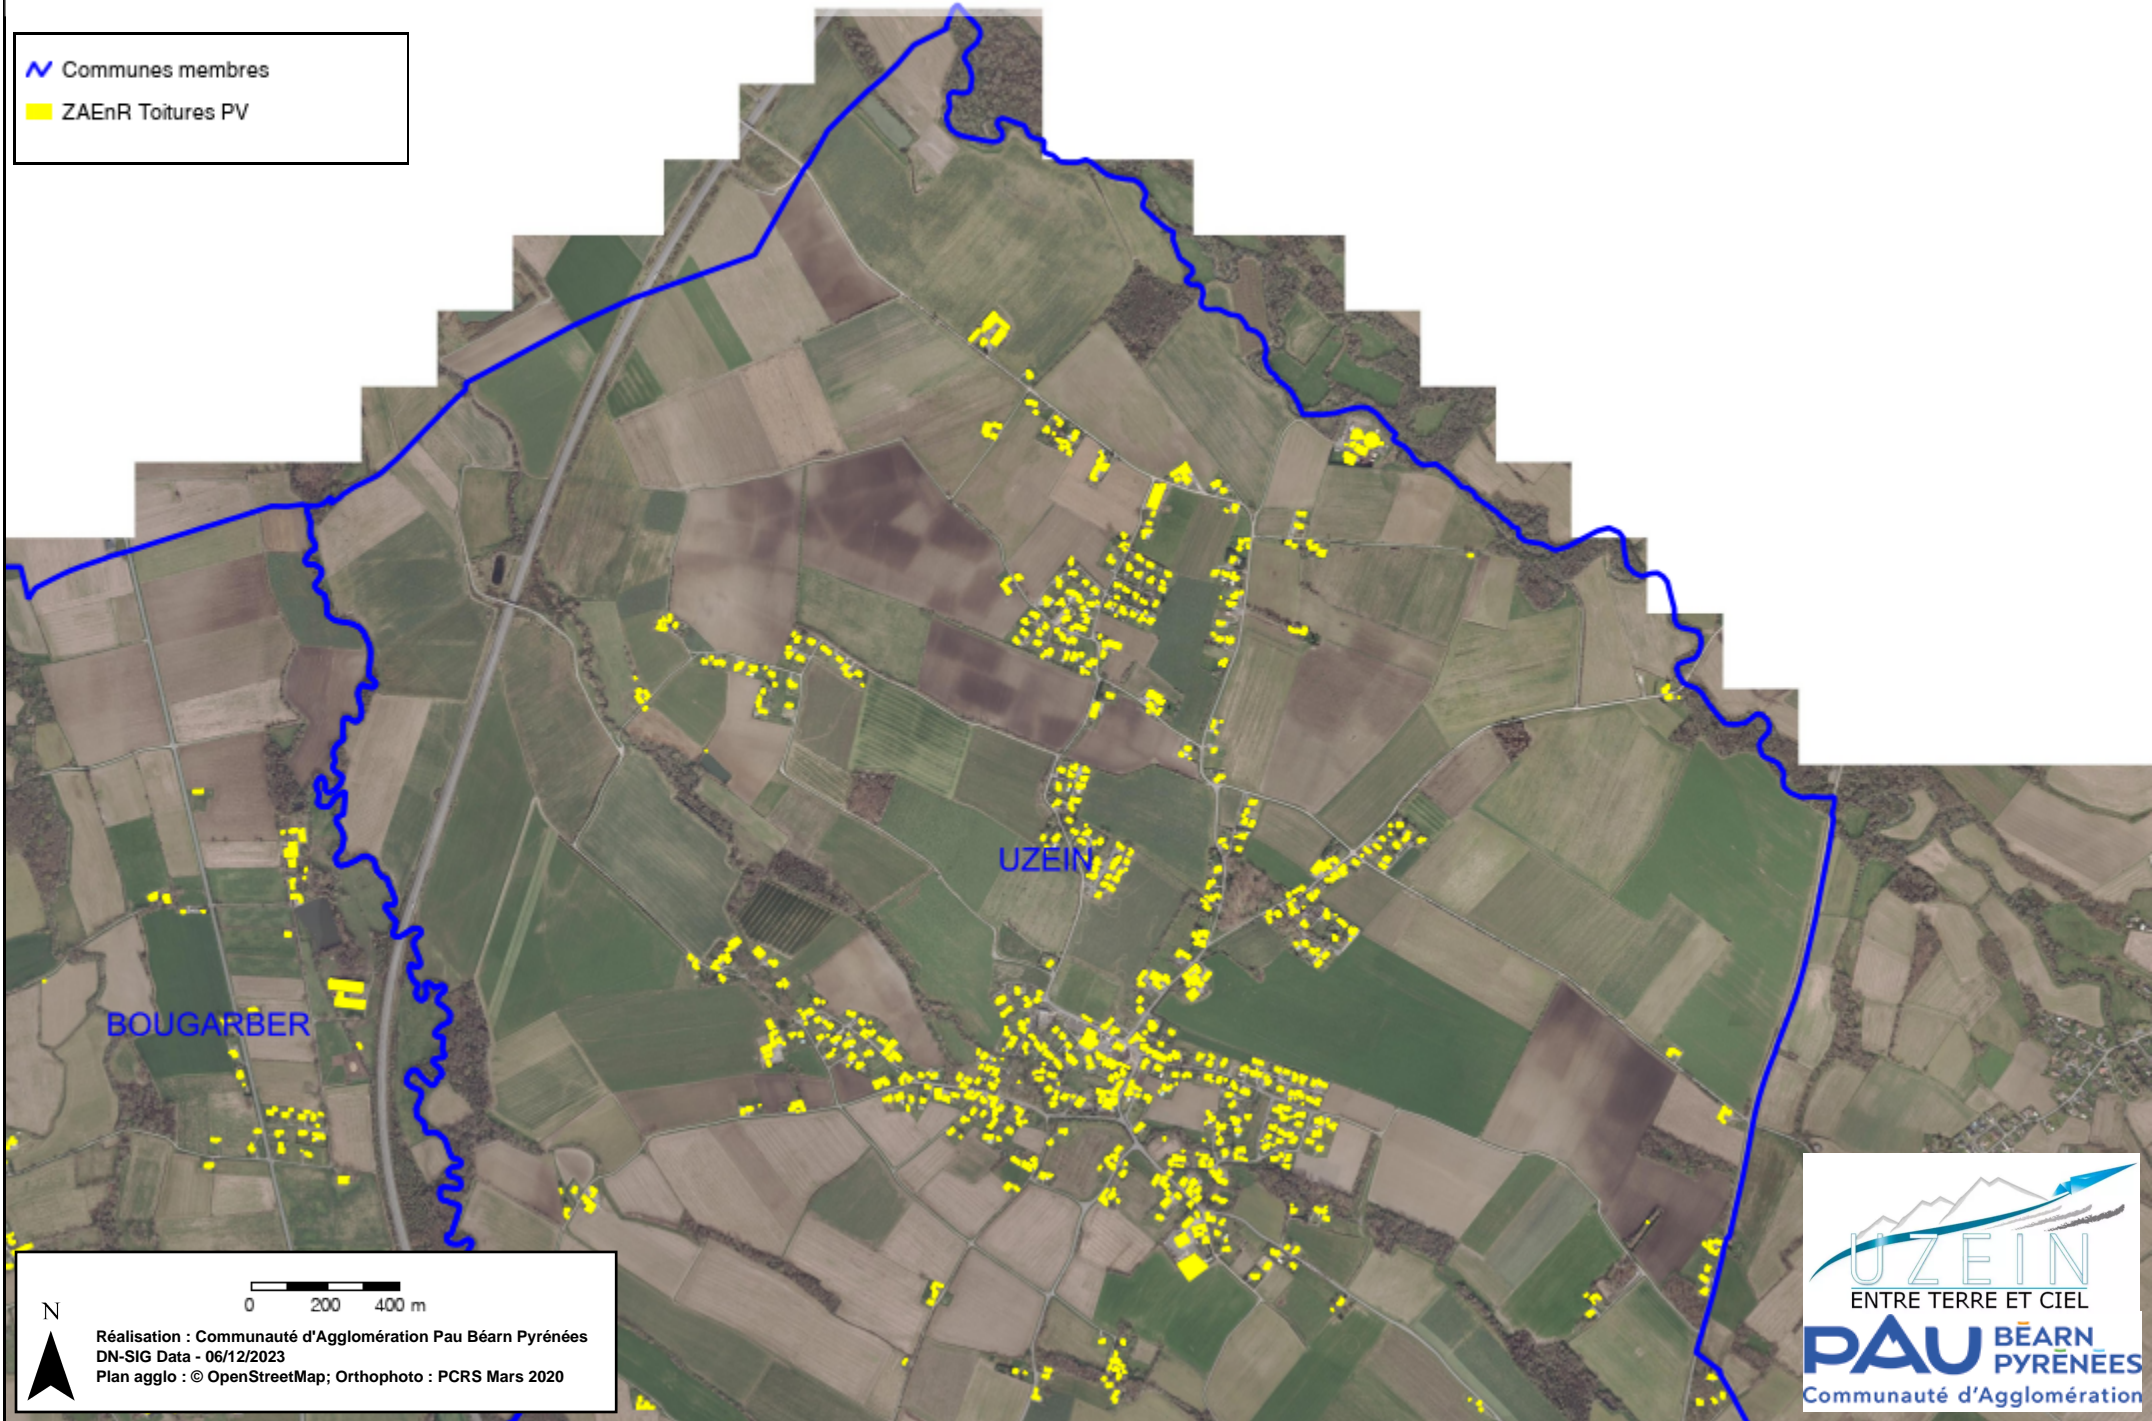

Annexe 02 - Zones d'accélération solaire thermique et photovoltaïque toiture Nord

 Communes membres
 ZAEnR Toitures PV

N
0 200 400 m
Réalisation : Communauté d'Agglomération Pau Béarn Pyrénées
DN-SIG Data - 06/12/2023
Plan agglo : © OpenStreetMap; Orthophoto : PCRS Mars 2020

UZEIN
ENTRE TERRE ET CIEL
PAU BEARN
PYRENEES
Communauté d'Agglomération