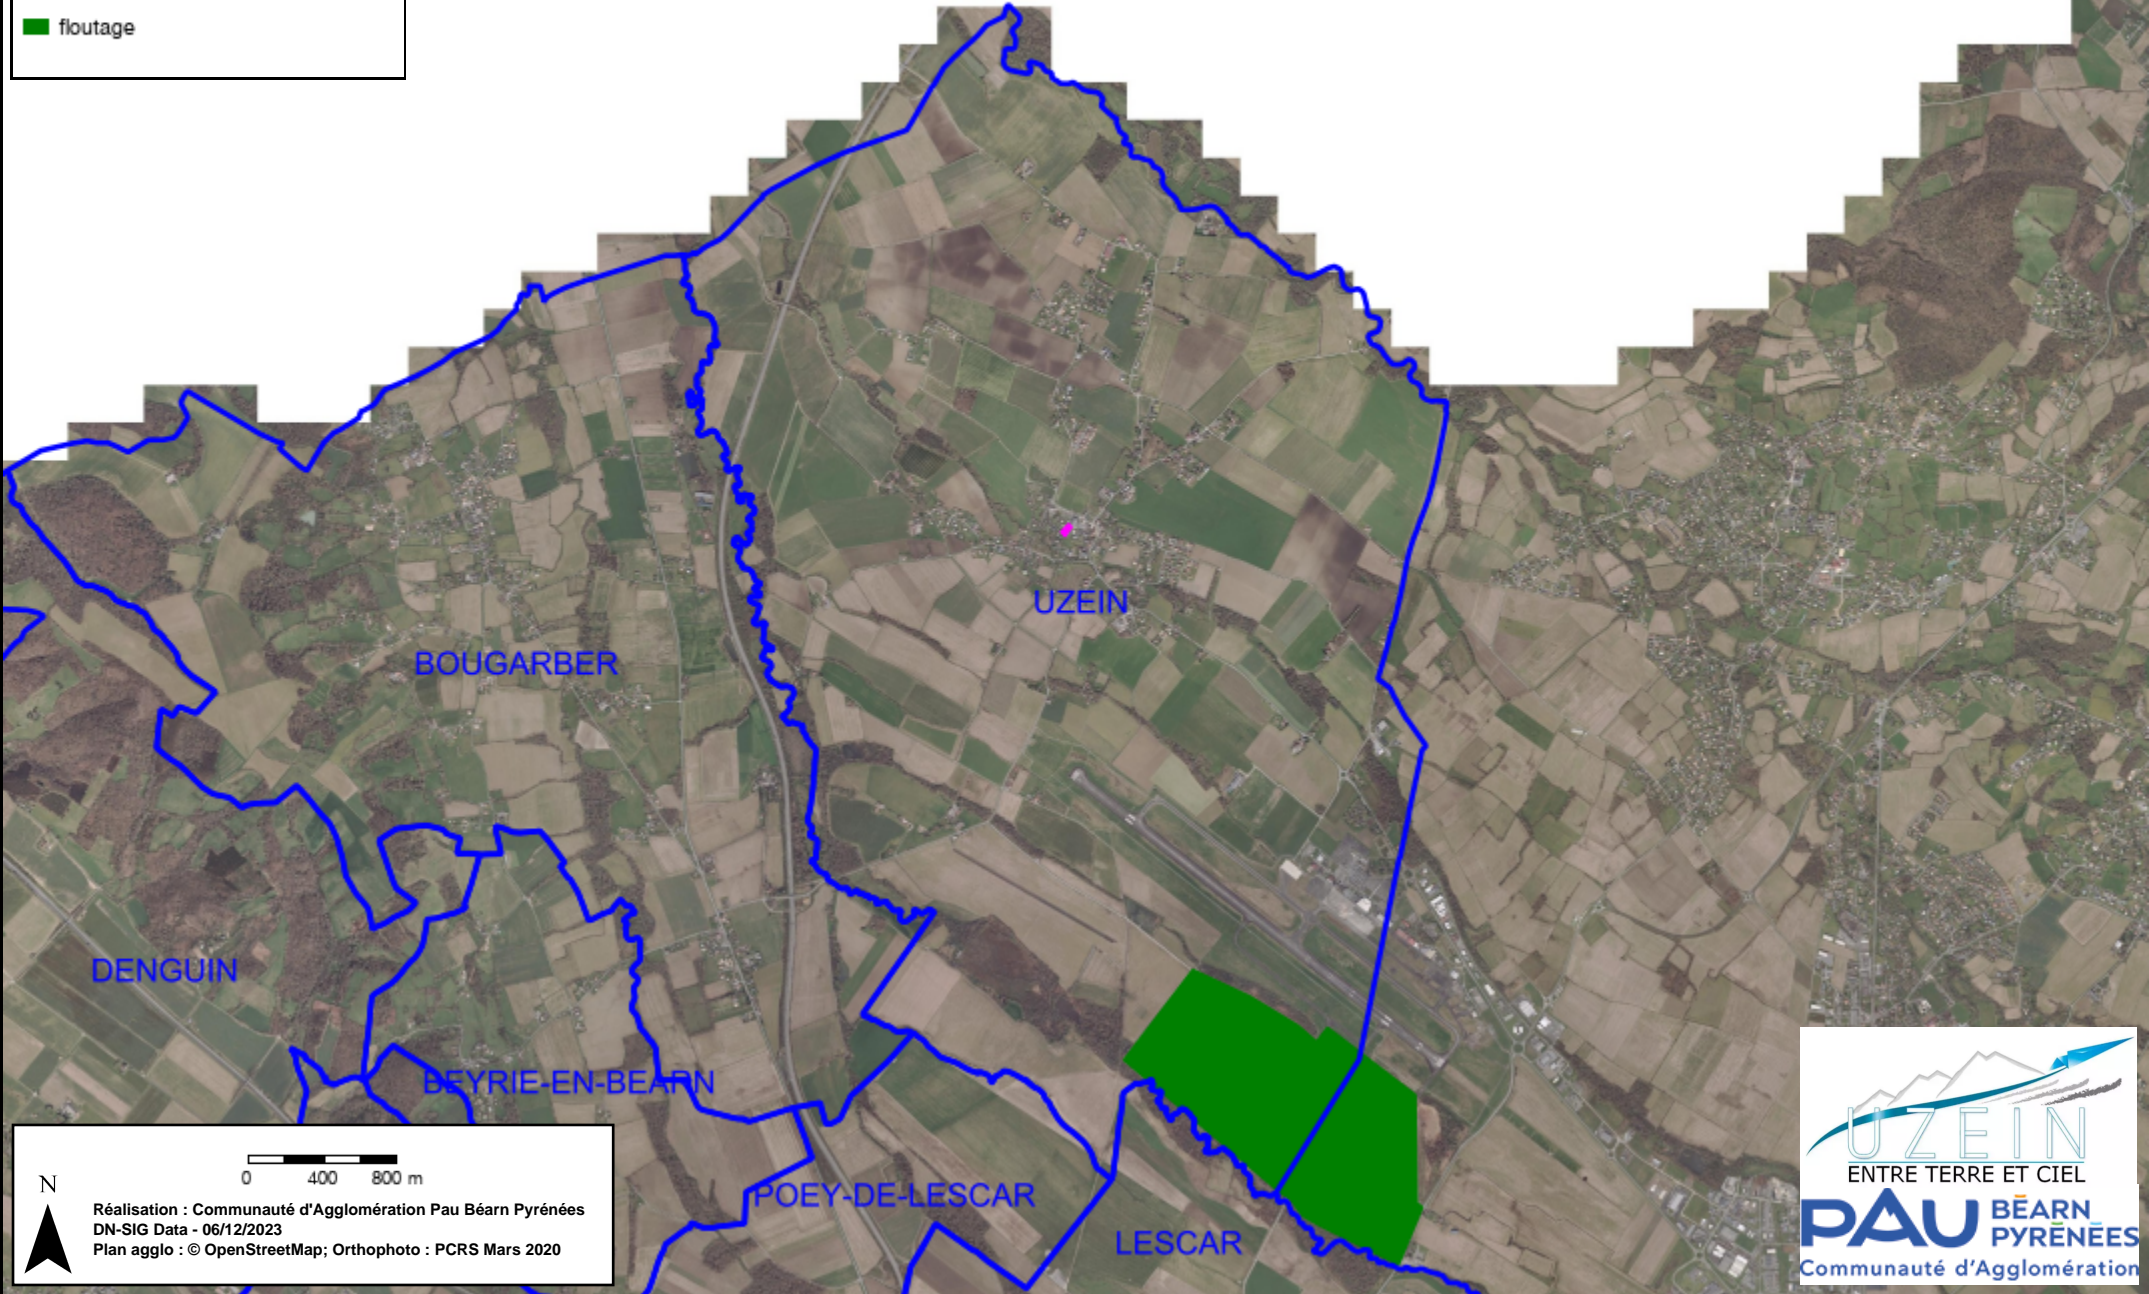

# Annexe 04 - Zones d'accélération Chaufferie du Réseau de chaleur Global

-  Communes membres
-  ZAEnR Chaufferie
-  floutage

N

0 400 800 m

Réalisation : Communauté d'Agglomération Pau Béarn Pyrénées  
DN-SIG Data - 06/12/2023  
Plan agglo : © OpenStreetMap; Orthophoto : PCRS Mars 2020

UZEIN  
ENTRE TERRE ET CIEL  
PAU BEARN PYRÉNÉES  
Communauté d'Agglomération