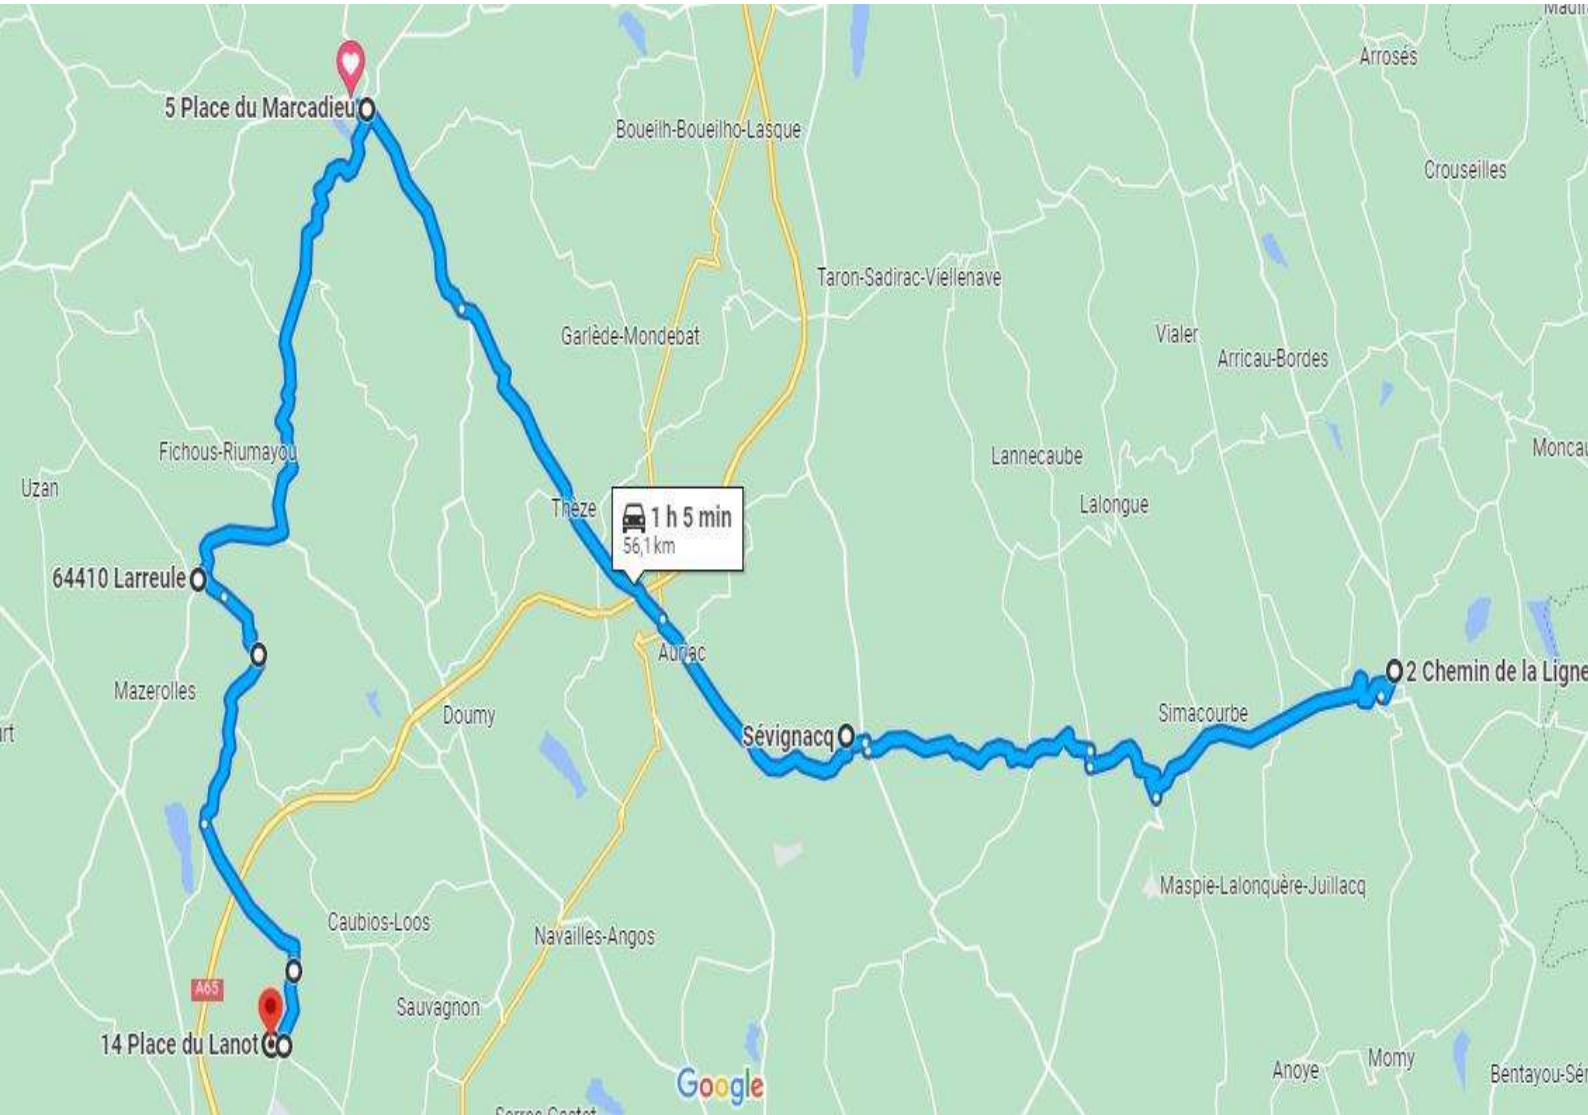

départ

stationnement

BALADE « MOTARDES A L'HONNEUR »

DU 12 MARS 2023

DÉTAIL PARTIE 2

LEMBEYE
pause repas

ANNEXE 3.2

ARRIVEE

DEPART

STATIONNEMENT

Google

Credito Agricolo Pyrenees

ANNEXE 4.1

BALADE « MOTARDES A L'HONNEUR »

DU 12 MARS 2023

DÉTAIL PARTIE 3

UZEIN

3ème pause

12 Pl. du Lanot
Uzein, Nouvelle-Aquitaine

Street View – sept. 2008

ANNEXE 5

BALADE « MOTARDES A L'HONNEUR »

DU 12 MARS 2023

PARTIE 4