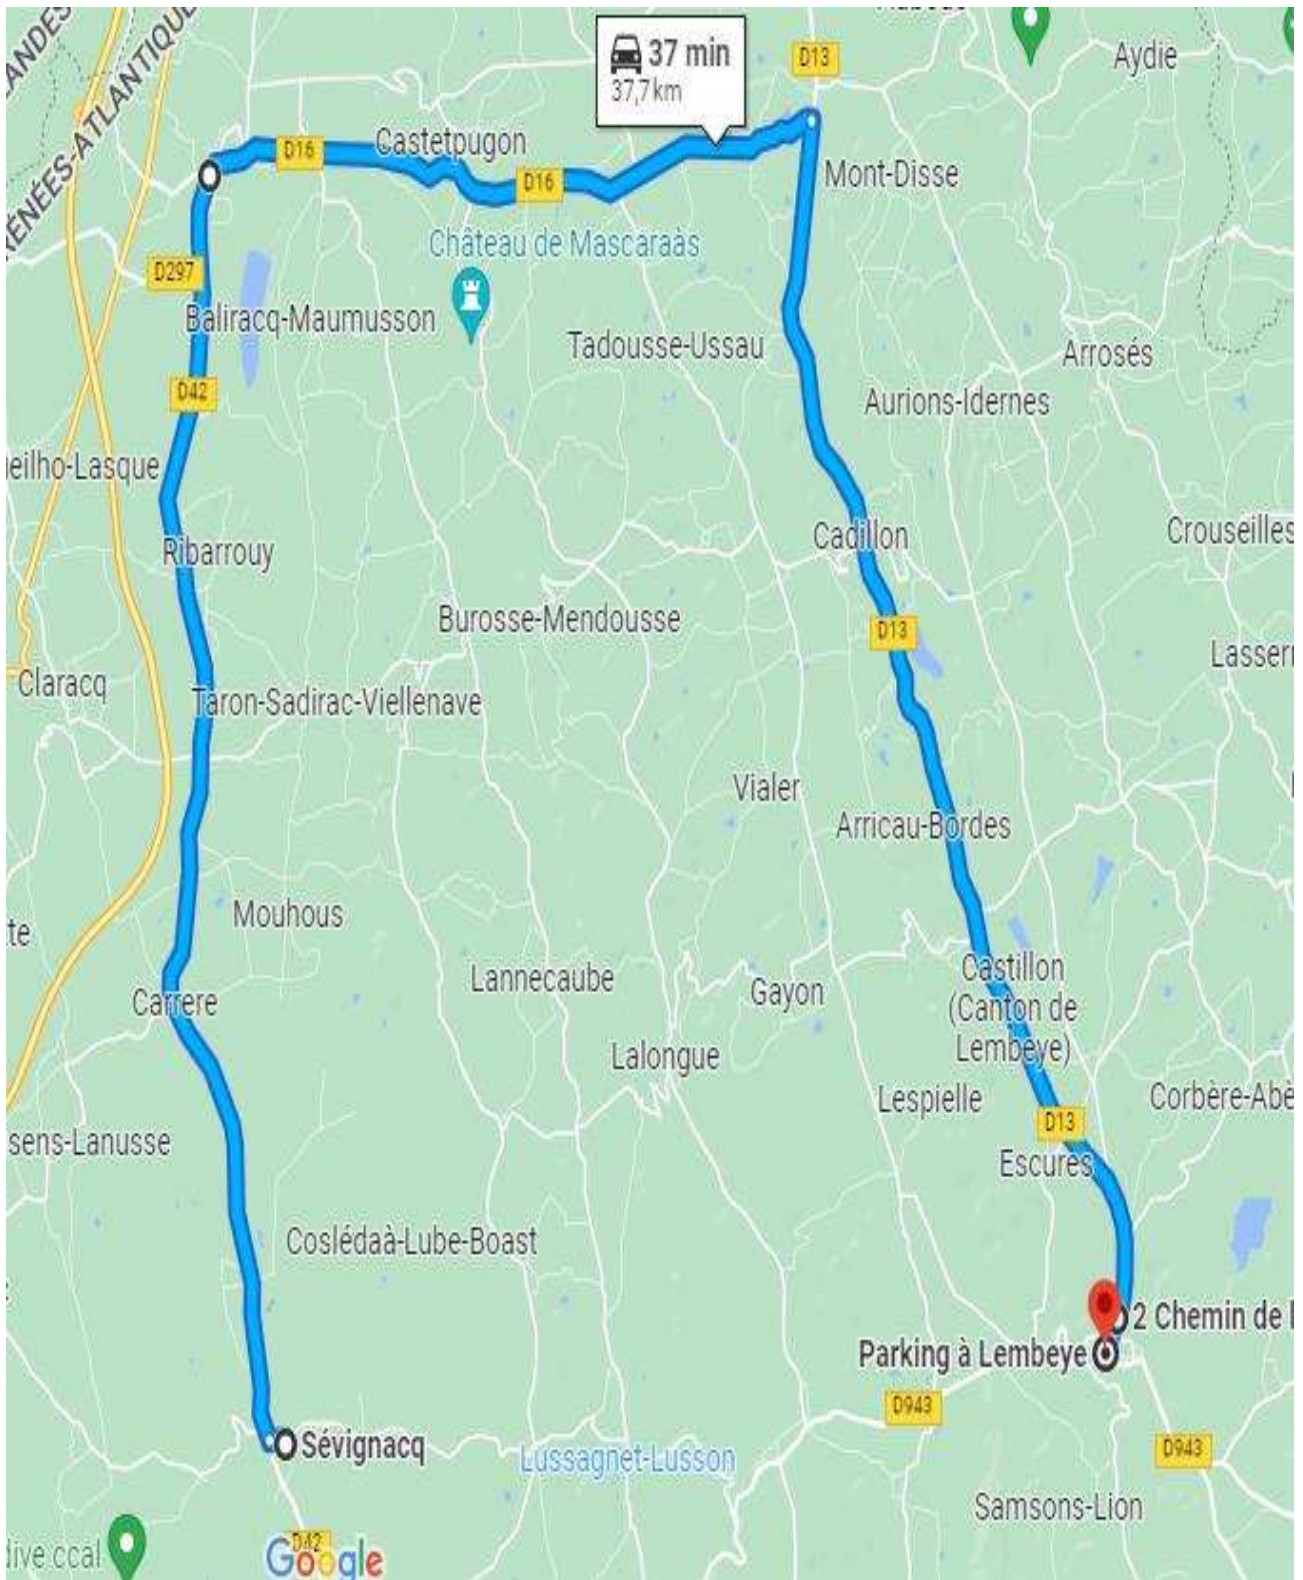

1ère pause

11 Le Moulin de Sévignacq

D42

Cazalis

La Palu

La Palu

Pharmacie

arrivée

départ

stationnement

BALADE « MOTARDES A L'HONNEUR »

DU 12 MARS 2023

DÉTAIL PARTIE 2

LEMBEYE
pause repas

ANNEXE 3.2

ARRIVEE