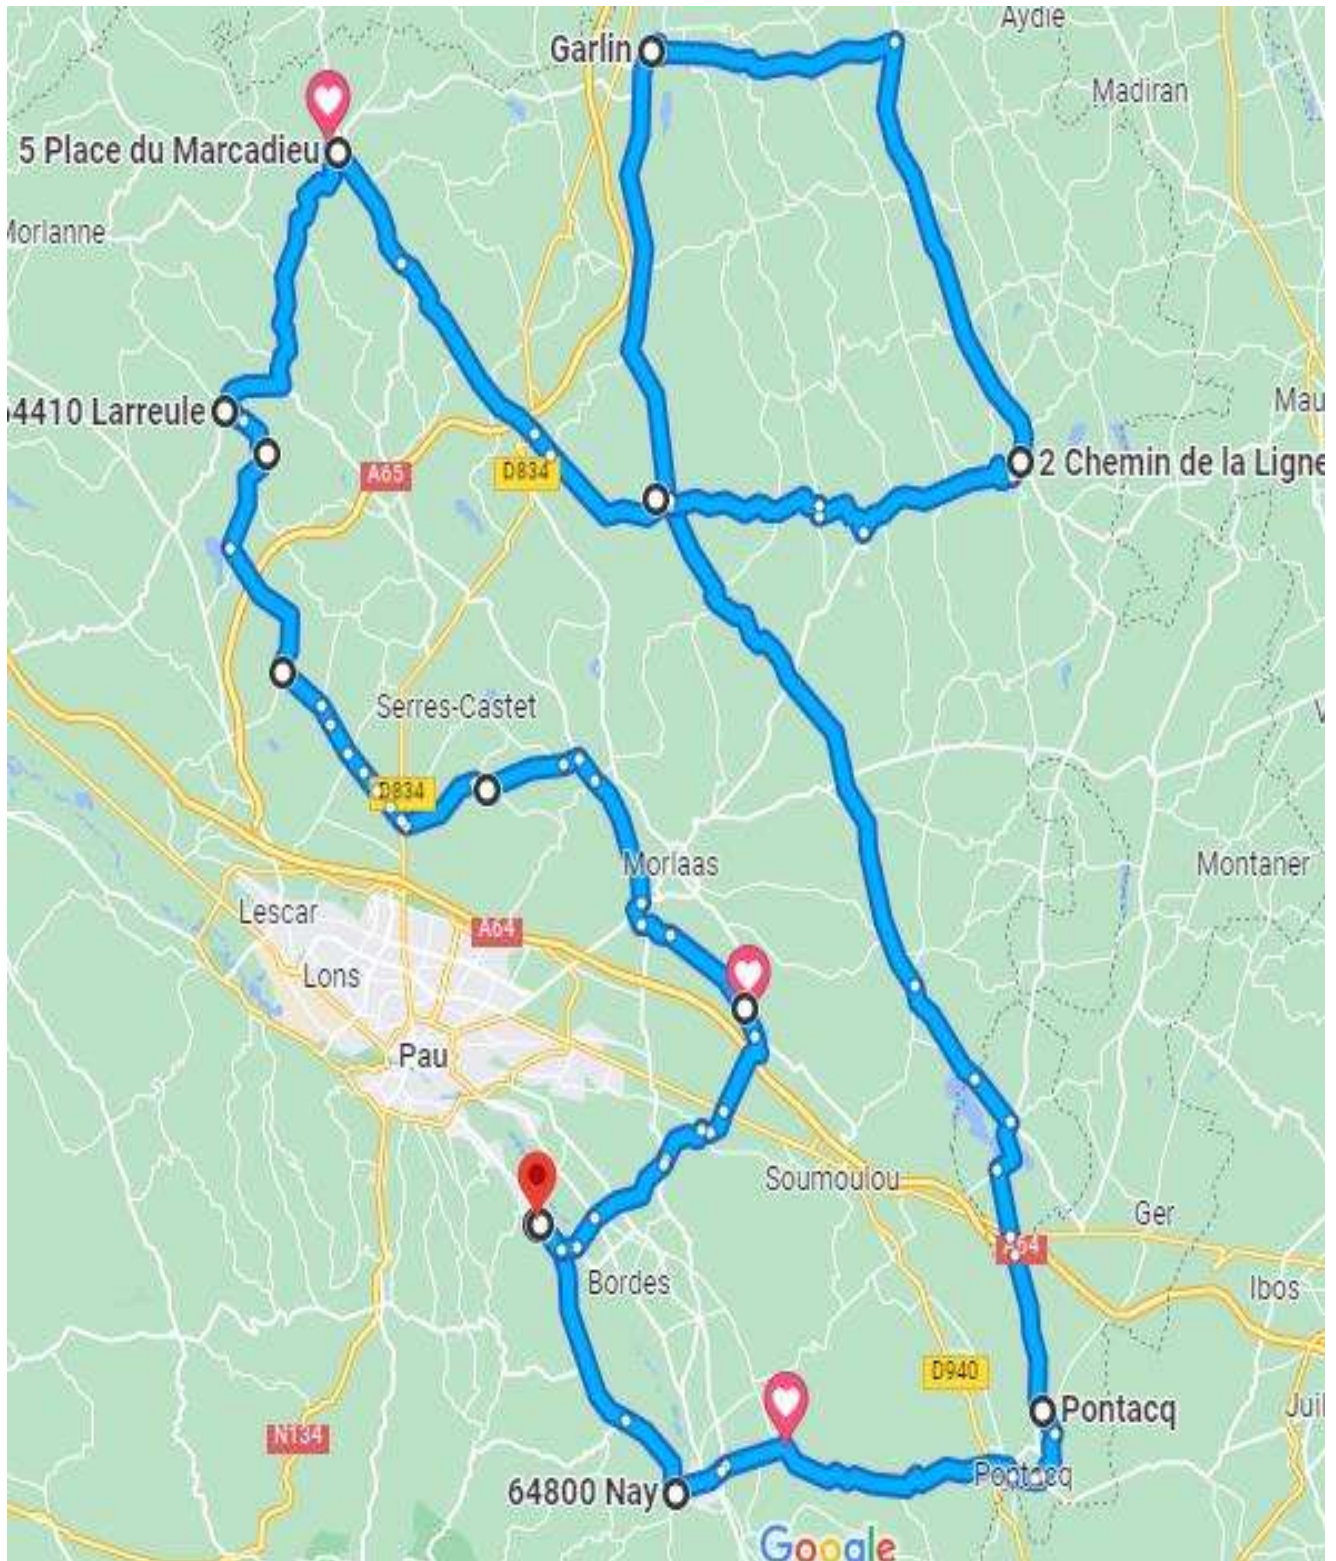

BALADE « MOTARDES A L'HONNEUR »

JOURNÉE DES DROITS DES FEMMES

DU 12 MARS 2023

PARCOURS GÉNÉRAL